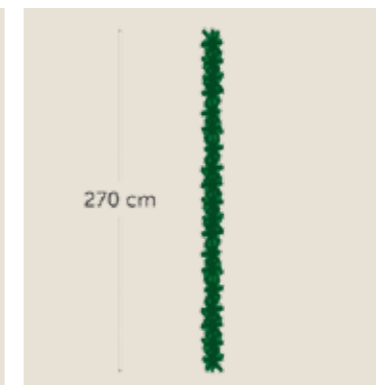

Casse noisette tambour XXL
Dimension : 80x60x215cm
Dimension : 40x34x95cm

Sucre d'orge XXL
Dimension : 350cm

Manteau de cheminée
Dimension : 100x17x100cm

Trône de Saint Nicolas
Dimension : 180cm

Trône de Saint Nicolas rouge
Dimension : 180cm

Guirlande Talisman
Dimension : 270cm

Cadre de Saint-Nicolas

Faux feu électrique

Plaid de Noël

Couronne de Sapin
Dimension : ø70cm

Saint-Nicolas en forêt

Rideau Icicle flash
Dimension : 300 x 0,7cm

Moquette rouge

Module de labyrinthe
Dimensions : 125x30x200cm

Buffet Christmas

Guirlande led flash
Dimension : 300x200cm

Guirlande München
Dimension : 270cm - ø30/ø50cm

Boules diverses
Forme - motif - couleur
différentes

Ours en peluche XXL

Sapin Davos
Dimension : 180cm

Trône de Saint Nicolas rouge
Dimension : 180cm

Lanterne
Dimension : 15x15/35cm -
24x24x65cm

Peau de bête
Dimension : 150x150cm

Chaussette de Noël
Différents motifs