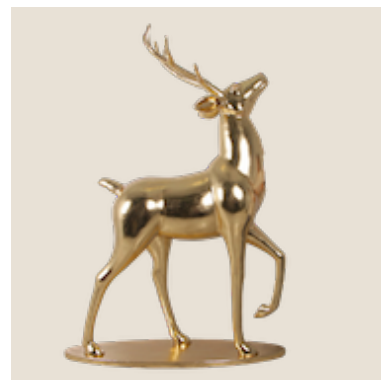

Buffet Holtz & BT Akkupole
Lighting pôle IP65

Noël en forêt

Renne M doré
Dimension : 85x26x169cm

Renne L doré
Dimension : 125x47x98cm

Renne XL doré
Dimension : 150x78x215cm

Arbre Cumberland
Dimension : H 500cm

Arbre Tampico
Dimension : 150x300cm

Playlight Sphère
Dimension : Ø 30 / Ø 50cm

Sapin de Noël

Boules diverses
Forme - motif - couleur
différentes

Pomme de pin dorée

Guirlande chambord dorée/
argentée
Dimension : H250cm

Etoile pour sapin

Guirlande led flash
Dimension : 300 x 0,7cm

Fausse neige
Dimension : 200x150cm

Ecureuil sur branche

Pomme de pin

Ecorce naturelle

Sapin de Noël

Poinsettia rouge & dorée
Dimension : 30 / 50 / 80cm