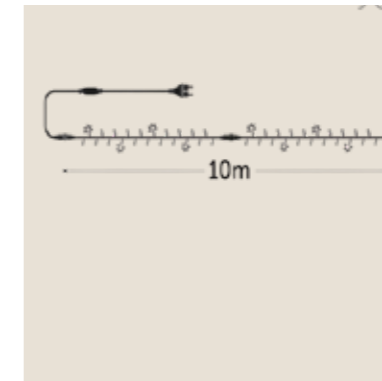

Module de labyrinthe
Dimensions : 125x30x200cm

Buffet Christmas

Guirlande led flash
Dimension : 300x200cm

Guirlande München
Dimension : 270cm - ø30/ø50cm

Boules diverses
Forme - motif - couleur
différentes

Arbre Tampico
Dimension : 150x300cm

Playlight Sphère
Dimension : Ø 30 / Ø 50cm

Sapin de Noël

Boules diverses
Forme - motif - couleur
différentes

Pomme de pin dorée

Guirlande chambord dorée/
argentée
Dimension : H250cm

Etoile pour sapin

Guirlande led flash
Dimension : 300 x 0,7cm

Fausse neige
Dimension : 200x150cm

Ecureuil sur branche

Pomme de pin

Ecorce naturelle

Sapin de Noël

Poinsettia rouge & dorée
Dimension : 30 / 50 / 80cm

Poinsettia Akane illuminé
Dimension : 30 / 60 / 90 / 120cm

Pomme de pin

Sapin Hamsphire
Dimension : 25cm

Cube en bois Holtz
Dimensions : 45x40x40
45x40x80 - 45x40x120cm

Guirlande guinguette
Dimensions 10m