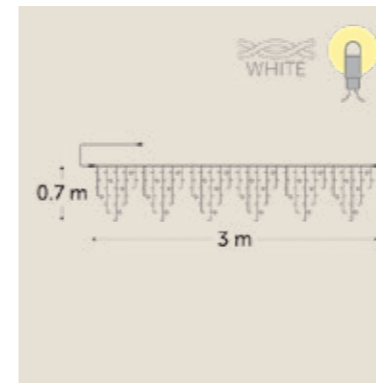

Casse noisette tambour XXL
Dimension : 80x60x215cm
Dimension : 40x34x95cm

Sucre d'orge XXL
Dimension : 350cm

Manteau de cheminée
Dimension : 100x17x100cm

Trône de Saint Nicolas
Dimension : 180cm

Trône de Saint Nicolas rouge
Dimension : 180cm

Guirlande Talisman
Dimension : 270cm

Cadre de Saint-Nicolas

Faux feu électrique

Plaid de Noël

Couronne de Sapin
Dimension : ø70cm

Saint-Nicolas en forêt

Rideau Icicle flash
Dimension : 300 x 0,7cm

Moquette rouge

Module de labyrinthe
Dimensions : 125x30x200cm

Buffet Christmas

Guirlande led flash
Dimension : 300x200cm

Guirlande München
Dimension : 270cm - ø30/ø50cm

Boules diverses
Forme - motif - couleur
différentes

Ours en peluche XXL

Sapin Davos
Dimension : 180cm

Trône de Saint Nicolas rouge
Dimension : 180cm

Lanterne
Dimension : 15x15/35cm -
24x24x65cm

Peau de bête
Dimension : 150x150cm

Chaussette de Noël
Différents motifs