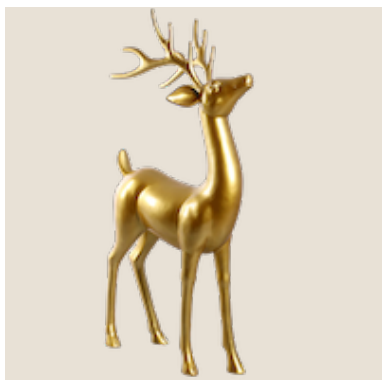

Noël en forêt

Renne M doré
Dimension : 85x26x169cm