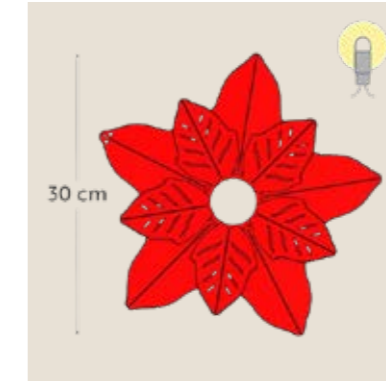

Arbre Tampico
Dimension : 150x300cm

Playlight Sphère
Dimension : Ø 30 / Ø 50cm

Sapin de Noël

Boules diverses
Forme - motif - couleur
différentes

Pomme de pin dorée

Guirlande chambord dorée/
argentée
Dimension : H250cm

Etoile pour sapin

Guirlande led flash
Dimension : 300 x 0,7cm

Fausse neige
Dimension : 200x150cm

Ecureuil sur branche

Pomme de pin

Ecorce naturelle

Sapin de Noël

Poinsettia rouge & dorée
Dimension : 30 / 50 / 80cm

Poinsettia Akane illuminé
Dimension : 30 / 60 / 90 / 120cm

Pomme de pin

Sapin Hamsphire
Dimension : 25cm

Cube en bois Holtz
Dimensions : 45x40x40
45x40x80 - 45x40x120cm

Guirlande guinguette
Dimensions 10m