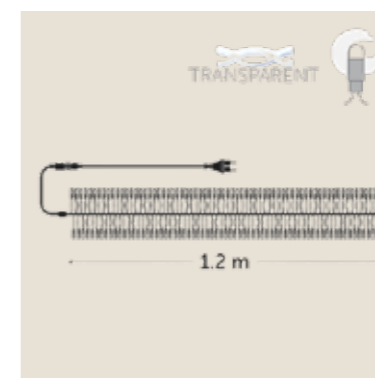

Peluche soldat
Dimension : 25cm

Peluche ours en peluche
Dimension : 25cm

Peluche ours en peluche
Dimension : 25cm

I bulle avec SAS d'entrée

Traineau du Père Noël
Dimensions : 152x96x103cm

Père Noël
Dimensions : 77x56x126cm

Sapin Davos
Dimension : 180cm

Lanterne
Dimension : 15x15/35cm -

Cadeau pliable blanc
Dimension : 40x30x30cm

Cadeau pliable rouge
Dimension : 40x30x30cm

Bouleau naturelle
Dimension : 250-330cm

Flocklight
Dimension : 120cm - 120 led
froid - IP44 - 230V

Pendrillon noir
Dimension : 600x300cm

Set de biches Boa Vista
Dimension : 39/43cm

Cadeau pliable blanc
Dimension : 40x30x30cm

Cadeau pliable rouge
Dimension : 40x30x30cm

Guirlande de sapin
enneigée
Dimension : 270cm

Ours en peluche XXL

Sapin Davos
Dimension : 180cm

Trône de Saint Nicolas rouge
Dimension : 180cm

Lanterne
Dimension : 15x15/35cm -
24x24x65cm

Peau de bête
Dimension : 150x150cm

Chaussette de Noël
Différents motifs