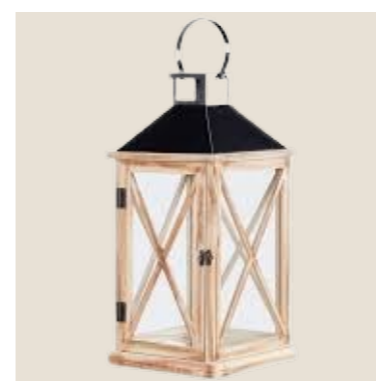

Guirlande Talisman
Dimension : 270cm

Cadre de Saint-Nicolas

Faux feu électrique

Plaid de Noël

Couronne de Sapin
Dimension : ø70cm

Saint-Nicolas en forêt

Rideau Icicle flash
Dimension : 300 x 0,7cm

Moquette rouge

Etoile pour sapin

Guirlande led flash
Dimension : 300 x 0,7cm

Fausse neige
Dimension : 200x150cm

Ecureuil sur branche

Pomme de pin

Ecorce naturelle

Sapin de Noël

Poinsettia rouge & dorée
Dimension : 30 / 50 / 80cm

Peluche soldat
Dimension : 25cm

Peluche ours en peluche
Dimension : 25cm

Peluche ours en peluche
Dimension : 25cm

I bulle avec SAS d'entrée

Traineau du Père Noël
Dimensions : 152x96x103cm

Père Noël
Dimensions : 77x56x126cm

Sapin Davos
Dimension : 180cm

Lanterne
Dimension : 15x15/35cm -

Cadeau pliable blanc
Dimension : 40x30x30cm

Cadeau pliable rouge
Dimension : 40x30x30cm

Bouleau naturelle
Dimension : 250-330cm

Flocklight
Dimension : 120cm - 120 led
froid - IP44 - 230V