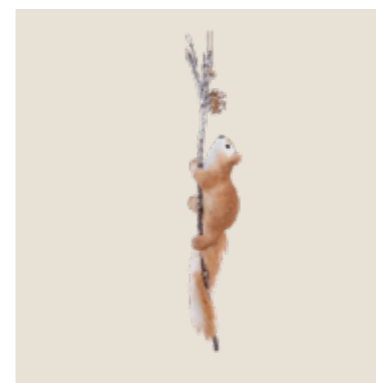

Arbre Tampico
Dimension : 150x300cm

Playlight Sphère
Dimension : Ø 30 / Ø 50cm

Sapin de Noël

Boules diverses
Forme - motif - couleur
différentes

Pomme de pin dorée

Guirlande chambord dorée/
argentée
Dimension : H250cm

Etoile pour sapin

Guirlande led flash
Dimension : 300 x 0,7cm

Fausse neige
Dimension : 200x150cm

Ecureuil sur branche

Pomme de pin

Ecorce naturelle

Sapin de Noël

Poinsettia rouge & dorée
Dimension : 30 / 50 / 80cm

Poinsettia Akane illuminé
Dimension : 30 / 60 / 90 / 120cm

Pomme de pin

Sapin Hamsphire
Dimension : 25cm

Cube en bois Holtz
Dimensions : 45x40x40
45x40x80 - 45x40x120cm

Guirlande guinguette
Dimensions 10m