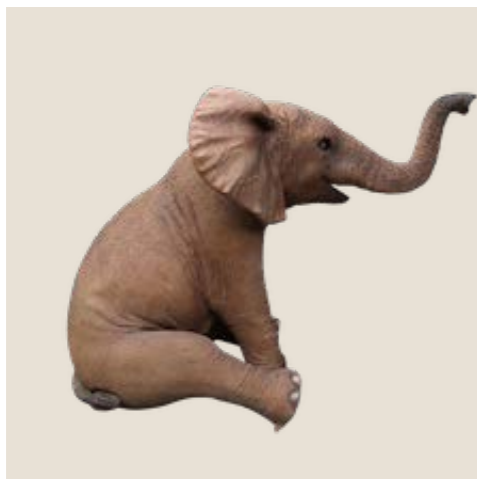

Espace safari

Lionne
Dimension : 243x42x113cm

Giraffe couchée
Dimension : 194x85x202cm

Flamant rose debout
Dimension : 77x77x130cm

Flamant rose tête basse
Dimension : 79x39x89cm

Elephant assis
Dimension : 180x100x130cm

Copeaux de bois

Flamant rose flash
Dimension : 23x93x97cm

Perroquet
Dimension : 23x13x97cm

Petit Horschor
Dimension : 60x40x30cm

Grand Horschor
Dimension : 107x73x44cm

Chaise ananas
Dimension : 95x75x165cm

Cannes de bambou
Dimension : 250cm