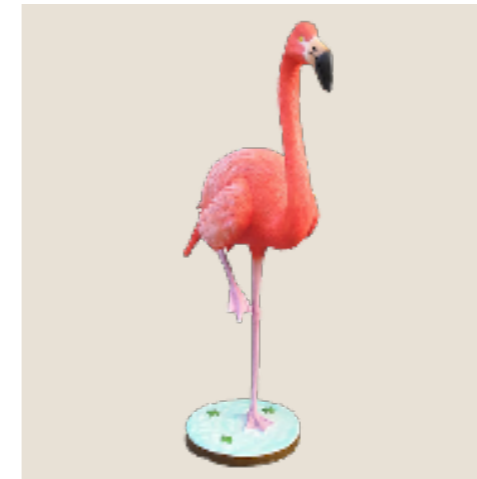

Espace safari

Lionne
Dimension : 243x42x113cm

Giraffe couchée
Dimension : 194x85x202cm

Flamant rose debout
Dimension : 77x77x130cm

Flamant rose tête basse
Dimension : 79x39x89cm

Elephant assis
Dimension : 180x100x130cm

Copeaux de bois

Flamant rose flash
Dimension : 23x93x97cm

Perroquet
Dimension : 23x13x97cm

Petit Horschor
Dimension : 60x40x30cm

Grand Horschor
Dimension : 107x73x44cm

Chaise ananas
Dimension : 95x75x165cm

Cannes de bambou
Dimension : 250cm