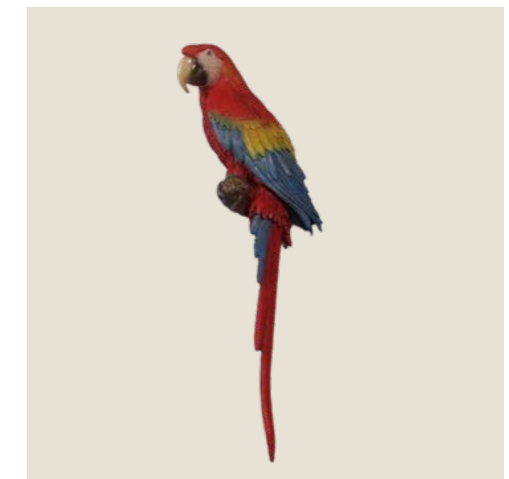

Espace safari

Lionne
Dimension : 243x42x113cm

Giraffe couchée
Dimension : 194x85x202cm

Flamant rose debout
Dimension : 77x77x130cm

Flamant rose tête basse
Dimension : 79x39x89cm

Elephant assis
Dimension : 180x100x130cm

Copeaux de bois

Flamant rose flash
Dimension : 23x93x97cm

Perroquet
Dimension : 23x13x97cm

Petit Horschor
Dimension : 60x40x30cm

Grand Horschor
Dimension : 107x73x44cm

Chaise ananas
Dimension : 95x75x165cm

Cannes de bambou
Dimension : 250cm