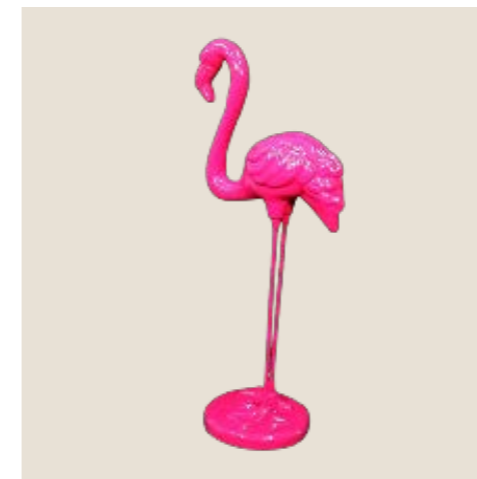

Espace safari

Lionne
Dimension : 243x42x113cm

Giraffe couchée
Dimension : 194x85x202cm

Flamant rose debout
Dimension : 77x77x130cm

Flamant rose tête basse
Dimension : 79x39x89cm

Elephant assis
Dimension : 180x100x130cm

Copeaux de bois

Flamant rose flash
Dimension : 23x93x97cm

Perroquet
Dimension : 23x13x97cm

Petit Horschor
Dimension : 60x40x30cm

Grand Horschor
Dimension : 107x73x44cm

Chaise ananas
Dimension : 95x75x165cm

Cannes de bambou
Dimension : 250cm