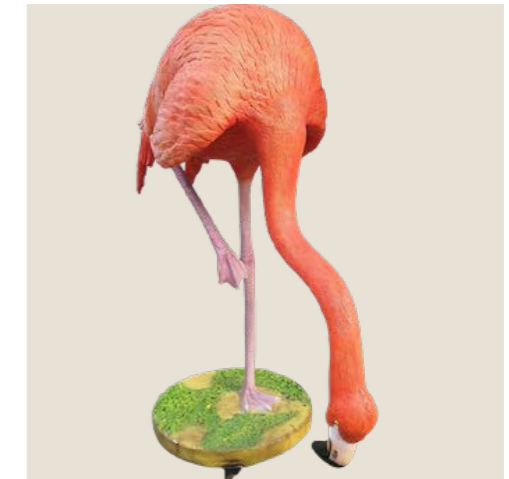

Espace safari

Lionne
Dimension : 243x42x113cm

Giraffe couchée
Dimension : 194x85x202cm

Flamant rose debout
Dimension : 77x77x130cm

Flamant rose tête basse
Dimension : 79x39x89cm

Elephant assis
Dimension : 180x100x130cm

Copeaux de bois

Flamant rose flash
Dimension : 23x93x97cm

Perroquet
Dimension : 23x13x97cm

Petit Horschor
Dimension : 60x40x30cm

Grand Horschor
Dimension : 107x73x44cm

Chaise ananas
Dimension : 95x75x165cm

Cannes de bambou
Dimension : 250cm