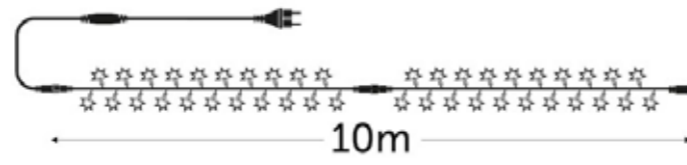

LUMIÈRE

Droplight fixe ou flash
Dimension : 300x200cm
378 led blanc chaud - IP44 - 24V

Mikalight
Dimension : 300cm
320 led blanc chaud - IP44 - 24V

Rideau lumineux flash
Dimension : 200x600cm
908 led blanc chaud (196 flash) - IP44 - 24V

Rideau blanc froid
Dimension : 200x300cm
490 led blanc froid (196 flash) - IP44 - 24V

Rideau icicle flash
Dimension : 300x70cm
150 led blanc chaud (30 flash) - IP44 - 24V

Flocklight
Dimension : 120cm
120 led blanc froid - IP44 - 230V

Noeud de Noël illuminé Elnora

Gurilande flickerlight flash
Dimension : 1000cm
100 led blanc chaud - IP44 - 230V

Gurilande flashlight
Dimension : 1000cm
80 led blanc chaud (20 flash) - IP44 - 230V

Gurilande guinguette - Raccordable
Dimension : 1000cm
15 ampoule blanc chaud - IP65 - 250V