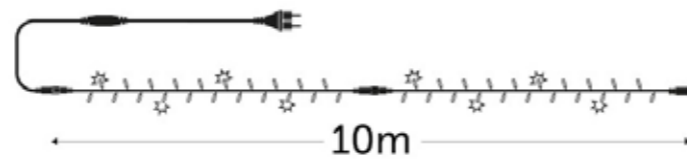

LUMIÈRE

Droplight fixe ou flash
Dimension : 300x200cm
378 led blanc chaud - IP44 - 24V

Mikalight
Dimension : 300cm
320 led blanc chaud - IP44 - 24V

Rideau lumineux flash
Dimension : 200x600cm
908 led blanc chaud (196 flash) - IP44 - 24V

Rideau blanc froid
Dimension : 200x300cm
490 led blanc froid (196 flash) - IP44 - 24V

Rideau icicle flash
Dimension : 300x70cm
150 led blanc chaud (30 flash) - IP44 - 24V

Flocklight
Dimension : 120cm
120 led blanc froid - IP44 - 230V

Noeud de Noël illuminé Elnora

Gurilande flickerlight flash
Dimension : 1000cm
100 led blanc chaud - IP44 - 230V

Gurilande flashlight
Dimension : 1000cm
80 led blanc chaud (20 flash) - IP44 - 230V

Gurilande guinguette - Raccordable
Dimension : 1000cm
15 ampoule blanc chaud - IP65 - 250V

Dimension : 190x250cm
Cadre illuminé : 70x120cm