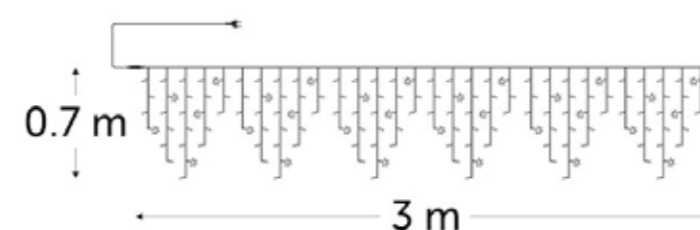

LUMIÈRE

Droplight fixe ou flash
Dimension : 300x200cm
378 led blanc chaud - IP44 - 24V

Mikalight
Dimension : 300cm
320 led blanc chaud - IP44 - 24V

Rideau lumineux flash
Dimension : 200x600cm
908 led blanc chaud (196 flash) - IP44 - 24V

Rideau blanc froid
Dimension : 200x300cm
490 led blanc froid (196 flash) - IP44 - 24V

Rideau icicle flash
Dimension : 300x70cm
150 led blanc chaud (30 flash) - IP44 - 24V

Flocklight
Dimension : 120cm
120 led blanc froid - IP44 - 230V

Noeud de Noël illuminé Elnora

Gurilande flickerlight flash
Dimension : 1000cm
100 led blanc chaud - IP44 - 230V

Gurilande flashlight
Dimension : 1000cm
80 led blanc chaud (20 flash) - IP44 - 230V

Gurilande guinguette - Raccordable
Dimension : 1000cm
15 ampoule blanc chaud - IP65 - 250V

Dimension : 190x250cm
Cadre illuminé : 70x120cm