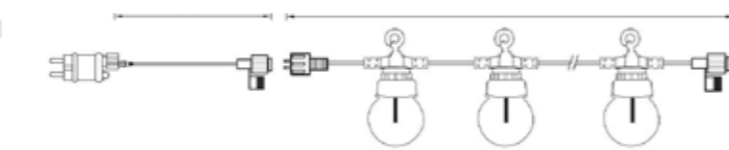

LUMIÈRE

Droplight fixe ou flash
Dimension : 300x200cm
378 led blanc chaud - IP44 - 24V

Mikalight
Dimension : 300cm
320 led blanc chaud - IP44 - 24V

Rideau lumineux flash
Dimension : 200x600cm
908 led blanc chaud (196 flash) - IP44 - 24V

Rideau blanc froid
Dimension : 200x300cm
490 led blanc froid (196 flash) - IP44 - 24V

Rideau icicle flash
Dimension : 300x70cm
150 led blanc chaud (30 flash) - IP44 - 24V

Flocklight
Dimension : 120cm
120 led blanc froid - IP44 - 230V

Noeud de Noël illuminé Elnora

Gurilande flickerlight flash
Dimension : 1000cm
100 led blanc chaud - IP44 - 230V

Gurilande flashlight
Dimension : 1000cm
80 led blanc chaud (20 flash) - IP44 - 230V

Gurilande guinguette - Raccordable
Dimension : 1000cm
15 ampoule blanc chaud - IP65 - 250V