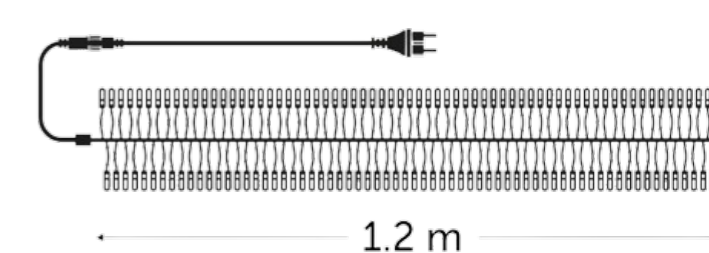

LUMIÈRE

Droplight fixe ou flash
Dimension : 300x200cm
378 led blanc chaud - IP44 - 24V

Mikalight
Dimension : 300cm
320 led blanc chaud - IP44 - 24V

Rideau lumineux flash
Dimension : 200x600cm
908 led blanc chaud (196 flash) - IP44 - 24V

Rideau blanc froid
Dimension : 200x300cm
490 led blanc froid (196 flash) - IP44 - 24V

Rideau icicle flash
Dimension : 300x70cm
150 led blanc chaud (30 flash) - IP44 - 24V

Flocklight
Dimension : 120cm
120 led blanc froid - IP44 - 230V

Noeud de Noël illuminé Elnora

Gurilande flickerlight flash
Dimension : 1000cm
100 led blanc chaud - IP44 - 230V

Gurilande flashlight
Dimension : 1000cm
80 led blanc chaud (20 flash) - IP44 - 230V

Gurilande guinguette - Raccordable
Dimension : 1000cm
15 ampoule blanc chaud - IP65 - 250V

Dimension : 190x250cm
Cadre illuminé : 70x120cm