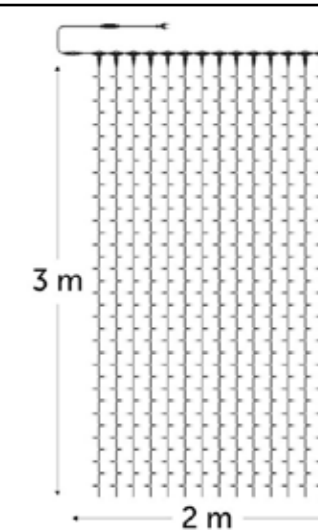

LUMIÈRE

Droplight fixe ou flash
Dimension : 300x200cm
378 led blanc chaud - IP44 - 24V

Mikalight
Dimension : 300cm
320 led blanc chaud - IP44 - 24V

Rideau lumineux flash
Dimension : 200x600cm
908 led blanc chaud (196 flash) - IP44 - 24V

Rideau blanc froid
Dimension : 200x300cm
490 led blanc froid (196 flash) - IP44 - 24V

Rideau icicle flash
Dimension : 300x70cm
150 led blanc chaud (30 flash) - IP44 - 24V

Flocklight
Dimension : 120cm
120 led blanc froid - IP44 - 230V

Noeud de Noël illuminé Elnora

Gurilande flickerlight flash
Dimension : 1000cm
100 led blanc chaud - IP44 - 230V

Gurilande flashlight
Dimension : 1000cm
80 led blanc chaud (20 flash) - IP44 - 230V

Gurilande guinguette - Raccordable
Dimension : 1000cm
15 ampoule blanc chaud - IP65 - 250V

Dimension : 190x250cm
Cadre illuminé : 70x120cm