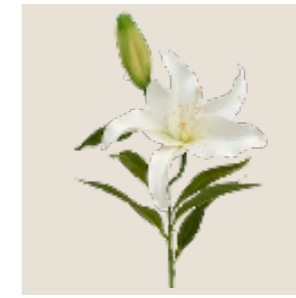

# Totem Java light

Boston  
Dimension : ø65 cm

Mimosa en chute  
Dimension : 65cm

Tige de Sterilzia  
Dimension : 75cm

Tige de gerbera  
Dimension : ø50 cm

Columnea en chute  
Dimension : 60cm

Branche de Lys blanche  
Dimension : 30 cm

Philendron  
Dimension : 65cm

Carré de mousse  
Dimension : 25x25cm

Mimosa en chute  
Dimension : 65cm

Tige de Gerbera rose  
Dimension : 50cm

Tige d'Hortensia mauve  
Dimension : 30cm

Bouquet de Jonquille  
Dimension : 30 cm

Branche de Lys blanche  
Dimension : 30 cm

Orchidé de  
Phalaenopsis  
Dimension : 100cm

Bouquet de  
Dieffenbachia  
Dimension : 25cm

Lierre claire en chute  
Dimension : 80cm

Boston  
Dimension : Ø 65cm