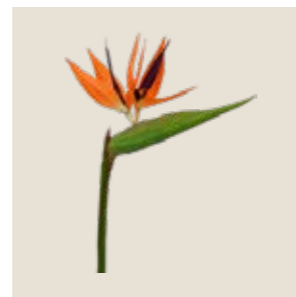

Tige de Strelitzia
Dimension : 75cm