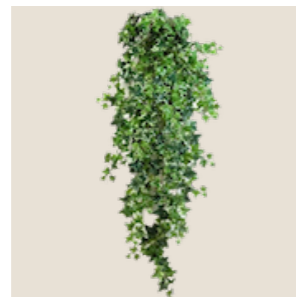

Bouquet de Kalanchoé  
Dimension : 30 cm

Lierre en chute rose  
Dimension : 80cm

Guirlande d'automne  
Dimension : 280cm

Guirlande de Monstera  
Dimension : 100cm

Tige de Monstera  
Dimension : 80cm

Tige d'Hortensia blanche  
Dimension : 30cm

Lierre en chute  
Dimension : 80cm

Dischidia en chute  
Dimension : 40cm

Bouquet de Marguerite  
Dimension : 35 cm

Columnea en chute  
Dimension : 60cm

Bouquet de Raphis  
Dimension : 50cm

Tige de Gerbera orange  
Dimension : 50cm