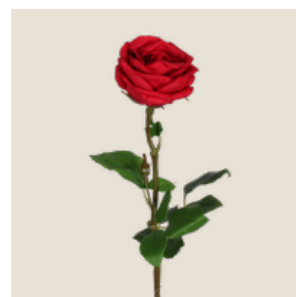

Bouquet de Draceana  
Dimension : 25cm

Guirlande de Pétunia rose  
Dimension : 100cm

Guirlande de Pétunia  
mauve  
Dimension : 100cm

Rose de couleur rose  
Dimension : 50cm

Rose de couleur rouge  
Dimension : 50cm

Rose fanée  
Dimension : 60cm

Bouquet de Poinsettia  
Dimension : 25cm

Herbe zebrée vert-jaune  
Dimension : 65cm

Bouquet de fougère  
Dimension : Ø 25cm

Tige de Viburnum  
Dimension : 50cm

Bouquet de Poinsettia  
Dimension : 25cm