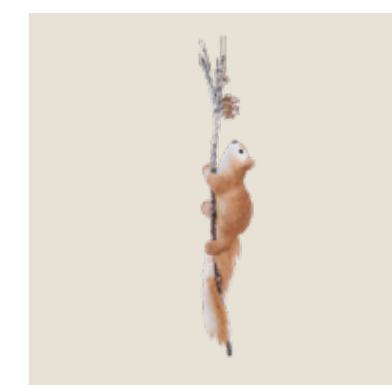

## Arche d'entrée

Tige d'Hortentia mauve  
Dimension : 30 cm

Boston  
Dimension : ø65 cm

Tige d'Hortentia blanche  
Dimension : 30 cm

## Décoration automnale

Guirlande feuille d'automne  
Dimension : 280cm

Cagette en bois  
Dimension : 54x40x30 cm

Ecureuil sur branche

## Mur de cagettes

Bouquet de Kalanchoé  
Dimension : 30 cm

Cagette en bois  
Dimension : 54x40x30 cm

Bouquet de Marguerite  
Dimension : 35 cm