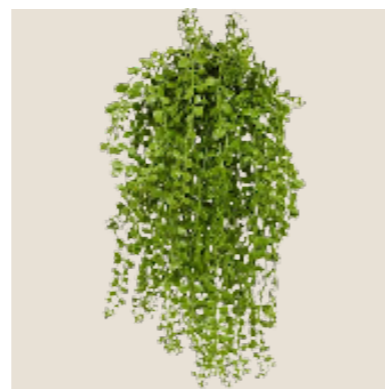

## Mise en valeur podium

Boston  
Dimension : Ø 65cm

Mimosa en chute  
Dimension : 65cm

Dischidia en chute  
Dimension : 40cm