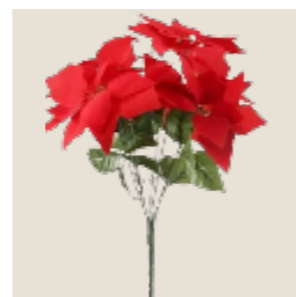

Bouquet de Draceana  
Dimension : 25cm

Guirlande de Pétunia rose  
Dimension : 100cm

Guirlande de Pétunia  
mauve  
Dimension : 100cm

Rose de couleur rose  
Dimension : 50cm

Rose de couleur rouge  
Dimension : 50cm

Rose fanée  
Dimension : 60cm

Bouquet de Poinsettia  
Dimension : 25cm

Herbe zebrée vert-jaune  
Dimension : 65cm

Bouquet de fougère  
Dimension : Ø 25cm

Tige de Viburnum  
Dimension : 50cm

Bouquet de Poinsettia  
Dimension : 25cm