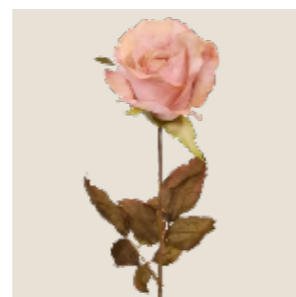

Bouquet de Draceana  
Dimension : 25cm

Guirlande de Pétunia rose  
Dimension : 100cm

Guirlande de Pétunia  
mauve  
Dimension : 100cm

Rose de couleur rose  
Dimension : 50cm

Rose de couleur rouge  
Dimension : 50cm

Rose fanée  
Dimension : 60cm

Bouquet de Poinsettia  
Dimension : 25cm

Herbe zebrée vert-jaune  
Dimension : 65cm

Bouquet de fougère  
Dimension : Ø 25cm

Tige de Viburnum  
Dimension : 50cm

Bouquet de Poinsettia  
Dimension : 25cm