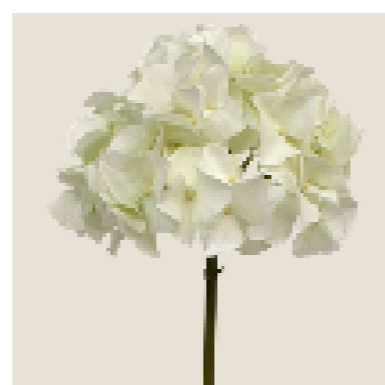

# Balançoire instagramable

Tige d'Hortensia  
Dimension : 30cm

Lierre claire en chute  
Dimension : 80cm

Rose fanée  
Dimension : 60cm

Bouquet de Poinsettia  
Dimension : 25cm

Bouquet de Dieffenbachia  
Dimension : 25cm

Palmier Parlour  
Dimension : 50cm

## Arche d'entrée

Tige d'Hortentia mauve  
Dimension : 30 cm

Boston  
Dimension : ø65 cm

Tige d'Hortentia blanche  
Dimension : 30 cm

## Décoration automnale

Guirlande feuille d'automne  
Dimension : 280cm

Cagette en bois  
Dimension : 54x40x30 cm

Ecureuil sur branche