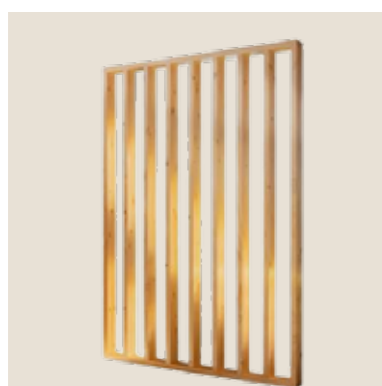

## Mur végétal

Tige de Monstera  
Dimension : 80cm

Carré de mousse  
Dimension : 25x25cm

Flamant rose flash  
Dimension : 23x93x97cm

# Suspension Birman

Claustra  
Dimension : Sur-mesure

Cache pot en bois  
Dimension : 45x40x120

Palmier Areca deluxe  
Dimension : 225cm

Suspension Birman avec  
abat-jour  
Dimension : 100x104cm

Suspension Birman  
Dimension : 100x104cm