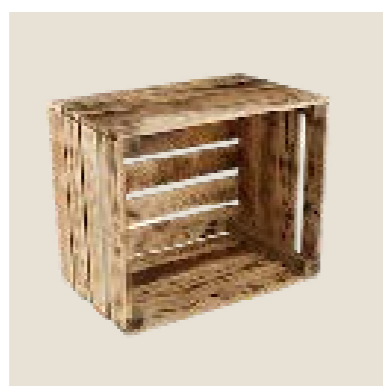

## Décoration automnale

Guirlande feuille d'automne  
Dimension : 280cm

Cagette en bois  
Dimension : 54x40x30 cm

Ecureuil sur branche

## Mur de cagettes

Bouquet de Kalanchoé  
Dimension : 30 cm

Cagette en bois  
Dimension : 54x40x30 cm

Bouquet de Marguerite  
Dimension : 35 cm