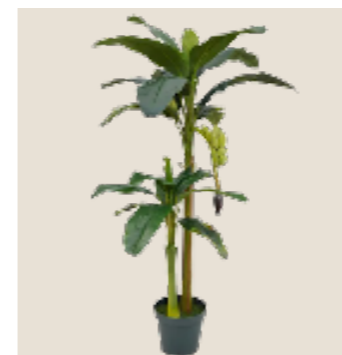

Rose fanée  
Dimension : 60cm

Bouquet de Poinsettia  
Dimension : 25cm

Herbe zebrée vert-jaune  
Dimension : 65cm

Bouquet de fougère  
Dimension : Ø 25cm

Tige de Viburnum  
Dimension : 50cm

Bouquet de Poinsettia  
Dimension : 25cm

# Corner tropical

Cache pot en bois  
Dimension : 45x40x40cm

Cache pot en bois  
Dimension : 45x40x80

Cache pot en bois  
Dimension : 45x40x120

Bananier avec bananes  
Dimension : 170cm

Bananier  
Dimension : 270cm

Bananier Deluxe  
Dimension : 300cm

Palmier Areca  
Dimension : 150-170cm

Cactus XL Mexico  
Dimension : 200cm

Cactus M Mexico  
Dimension : 75cm

Bambou XL  
Dimension : 180cm

Bambou XXL avec cache  
pot en bois  
Dimension : 270cm