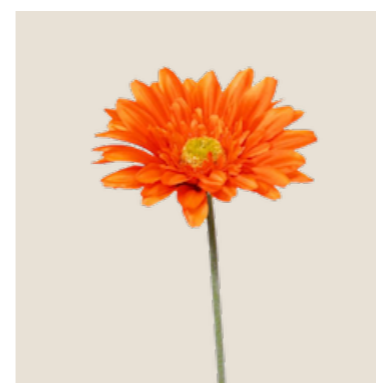

# Totem Java light

Boston  
Dimension : ø65 cm

Mimosa en chute  
Dimension : 65cm

Tige de Sterilzia  
Dimension : 75cm

Tige de gerbera  
Dimension : ø50 cm

Columnea en chute  
Dimension : 60cm

Branche de Lys blanche  
Dimension : 30 cm

Philendron  
Dimension : 65cm

Carré de mousse  
Dimension : 25x25cm

Mimosa en chute  
Dimension : 65cm

Tige de Gerbera rose  
Dimension : 50cm

Tige d'Hortensia mauve  
Dimension : 30cm

Bouquet de Jonquille  
Dimension : 30 cm