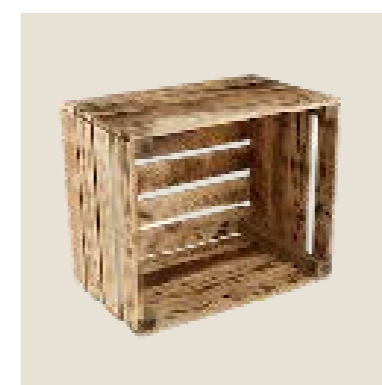

## Arche d'entrée

Tige d'Hortentia mauve  
Dimension : 30 cm

Boston  
Dimension : ø65 cm

Tige d'Hortentia blanche  
Dimension : 30 cm

## Décoration automnale

Guirlande feuille d'automne  
Dimension : 280cm

Cagette en bois  
Dimension : 54x40x30 cm

Ecureuil sur branche

## Mur de cagettes

Bouquet de Kalanchoé  
Dimension : 30 cm

Cagette en bois  
Dimension : 54x40x30 cm

Bouquet de Marguerite  
Dimension : 35 cm