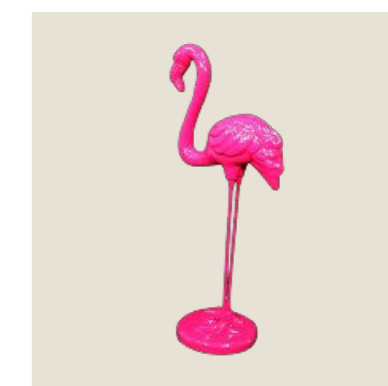

## Mur de cagettes

Bouquet de Kalanchoé  
Dimension : 30 cm

Cagette en bois  
Dimension : 54x40x30 cm

Bouquet de Marguerite  
Dimension : 35 cm

## Mur végétal

Tige de Monstera  
Dimension : 80cm

Carré de mousse  
Dimension : 25x25cm

Flamant rose flash  
Dimension : 23x93x97cm