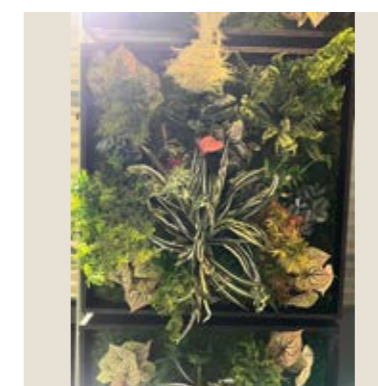

# Suspension Birman

Claustra  
Dimension : Sur-mesure

Cache pot en bois  
Dimension : 45x40x120

Palmier Areca deluxe  
Dimension : 225cm

Suspension Birman avec  
abat-jour  
Dimension : 100x104cm

Suspension Birman  
Dimension : 100x104cm