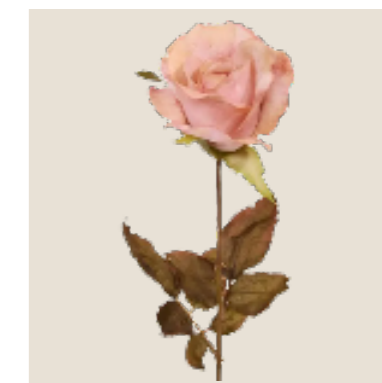

## Décoration suspendue

## Love cabine

Tradescantia tricolor en chute  
Dimension : 45cm

Lierre en chute  
Dimension : 80cm

Rose de couleur rouge et rose  
Dimension : 50cm

# Balançoire instagramable

Tige d'Hortensia  
Dimension : 30cm

Lierre claire en chute  
Dimension : 80cm

Rose fanée  
Dimension : 60cm

Bouquet de Poinsettia  
Dimension : 25cm

Bouquet de Dieffenbachia  
Dimension : 25cm