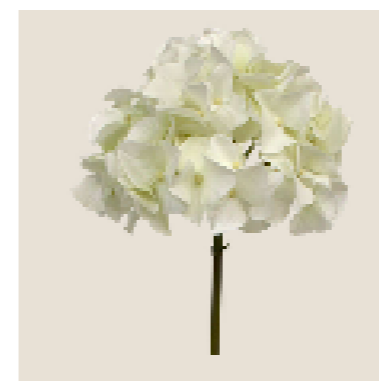

## Love cabine

Tradescantia tricolor en chute  
Dimension : 45cm

Lierre en chute  
Dimension : 80cm

Rose de couleur rouge et rose  
Dimension : 50cm

# Balançoire instagramable

Tige d'Hortensia  
Dimension : 30cm

Lierre claire en chute  
Dimension : 80cm

Rose fanée  
Dimension : 60cm

Bouquet de Poinsettia  
Dimension : 25cm

Bouquet de Dieffenbachia  
Dimension : 25cm

## Arche d'entrée

Tige d'Hortentia mauve  
Dimension : 30 cm

Boston  
Dimension : ø65 cm

Tige d'Hortentia blanche  
Dimension : 30 cm