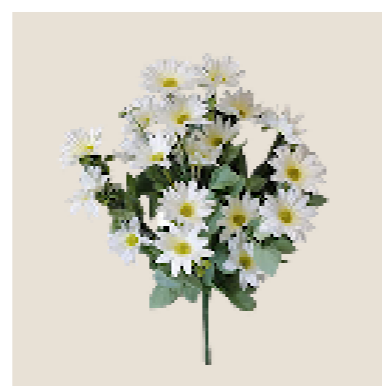

## Arche d'entrée

Tige d'Hortentia mauve  
Dimension : 30 cm

Boston  
Dimension : ø65 cm

Tige d'Hortentia blanche  
Dimension : 30 cm

## Décoration automnale

Guirlande feuille d'automne  
Dimension : 280cm

Cagette en bois  
Dimension : 54x40x30 cm

Ecureuil sur branche

## Mur de cagettes

Bouquet de Kalanchoé  
Dimension : 30 cm

Cagette en bois  
Dimension : 54x40x30 cm

Bouquet de Marguerite  
Dimension : 35 cm