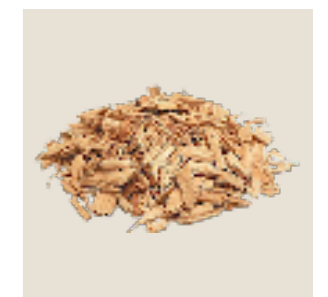

Rose fanée  
Dimension : 60cm

Bouquet de Poinsettia  
Dimension : 25cm

Herbe zebrée vert-jaune  
Dimension : 65cm

Bouquet de fougère  
Dimension : Ø 25cm

Tige de Viburnum  
Dimension : 50cm

Bouquet de Poinsettia  
Dimension : 25cm

# Corner tropical

Cache pot en bois  
Dimension : 45x40x40cm

Cache pot en bois  
Dimension : 45x40x80

Cache pot en bois  
Dimension : 45x40x120

Bananier avec bananes  
Dimension : 170cm

Bananier  
Dimension : 270cm