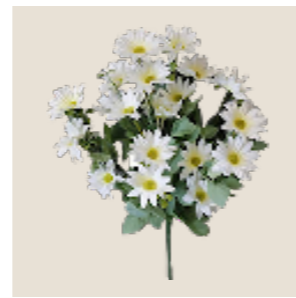

Branche de Lys blanche  
Dimension : 30 cm

Orchidé de  
Phalaenopsis  
Dimension : 100cm

Bouquet de  
Dieffenbachia  
Dimension : 25cm

Lierre claire en chute  
Dimension : 80cm

Boston  
Dimension : Ø 65cm

Bouquet de Kalanchoé  
Dimension : 30 cm

Lierre en chute rose  
Dimension : 80cm

Guirlande d'automne  
Dimension : 280cm

Guirlande de Monstera  
Dimension : 100cm

Tige de Monstera  
Dimension : 80cm

Tige d'Hortensia blanche  
Dimension : 30cm

Lierre en chute  
Dimension : 80cm

Dischidia en chute  
Dimension : 40cm

Bouquet de Marguerite  
Dimension : 35 cm

Columnea en chute  
Dimension : 60cm

Bouquet de Raphis  
Dimension : 50cm

Tige de Gerbera orange  
Dimension : 50cm