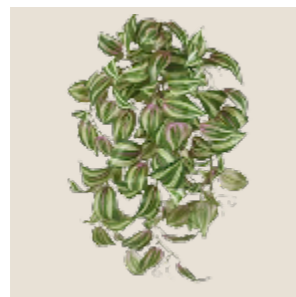

Lierre en chute  
Dimension : 80cm

Dischidia en chute  
Dimension : 40cm

Bouquet de Marguerite  
Dimension : 35 cm

Columnea en chute  
Dimension : 60cm

Bouquet de Raphis  
Dimension : 50cm

Tige de Gerbera orange  
Dimension : 50cm

Fougère en pique  
Dimension : 50cm

Tradescantia tricolore  
Dimension : 45cm

Lierre en chute mauve  
Dimension : 80cm

Tige de Strelitzia  
Dimension : 75cm

Palmier Parlour  
Dimension : 50cm

Tige de Gerbera crème  
Dimension : 50cm