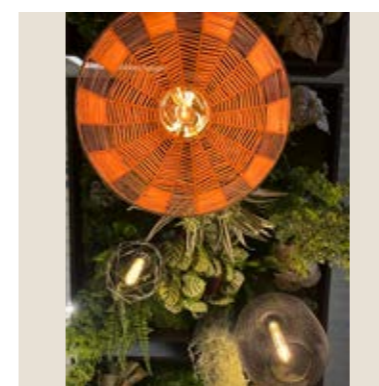

# Suspension Birman

Claustra  
Dimension : Sur-mesure

Cache pot en bois  
Dimension : 45x40x120

Palmier Areca deluxe  
Dimension : 225cm

Suspension Birman avec  
abat-jour  
Dimension : 100x104cm

Suspension Birman  
Dimension : 100x104cm