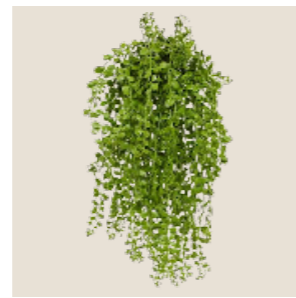

Bouquet de Kalanchoé  
Dimension : 30 cm

Lierre en chute rose  
Dimension : 80cm

Guirlande d'automne  
Dimension : 280cm

Guirlande de Monstera  
Dimension : 100cm

Tige de Monstera  
Dimension : 80cm

Tige d'Hortensia blanche  
Dimension : 30cm

Lierre en chute  
Dimension : 80cm

Dischidia en chute  
Dimension : 40cm

Bouquet de Marguerite  
Dimension : 35 cm

Columnea en chute  
Dimension : 60cm

Bouquet de Raphis  
Dimension : 50cm

Tige de Gerbera orange  
Dimension : 50cm