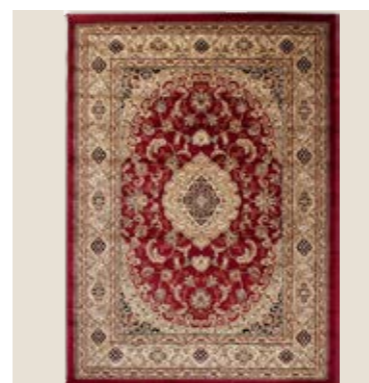

ORIENTAL

Tapis oriental

Pouf marocain
Couleur : Rouge - Vert - Marron

Lanterne orientale
Dimensions : 45x40x40
45x40x80 - 45x40x120cm

Lanterne
Dimension : 15x15/35cm -

Palmier Majesty
Dimension : 300cm

Lanterne orientale
Dimensions : 45x40x40
45x40x80 - 45x40x120cm

Boston
Dimension : ø65 cm

Lierre claire en chute
Dimension : 80cm

Palmier Parlour
Dimension : 50cm