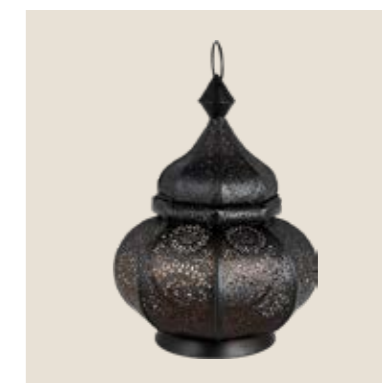

ORIENTAL

Tapis oriental

Pouf marocain
Couleur : Rouge - Vert - Marron

Lanterne orientale
Dimensions : 45x40x40
45x40x80 - 45x40x120cm

Lanterne
Dimension : 15x15/35cm -

Palmier Majesty
Dimension : 300cm

Lanterne orientale
Dimensions : 45x40x40
45x40x80 - 45x40x120cm

Boston
Dimension : ø65 cm

Lierre claire en chute
Dimension : 80cm

Palmier Parlour
Dimension : 50cm