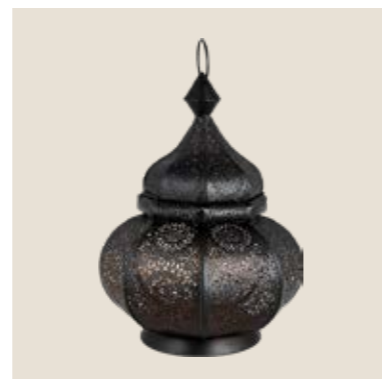

ORIENTAL

Tapis oriental

Pouf marocain
Couleur : Rouge - Vert - Marron

Lanterne orientale
Dimensions : 45x40x40
45x40x80 - 45x40x120cm

Lanterne
Dimension : 15x15/35cm -

Palmier Majesty
Dimension : 300cm

Lanterne orientale
Dimensions : 45x40x40
45x40x80 - 45x40x120cm

Boston
Dimension : ø65 cm

Lierre claire en chute
Dimension : 80cm

Palmier Parlour
Dimension : 50cm