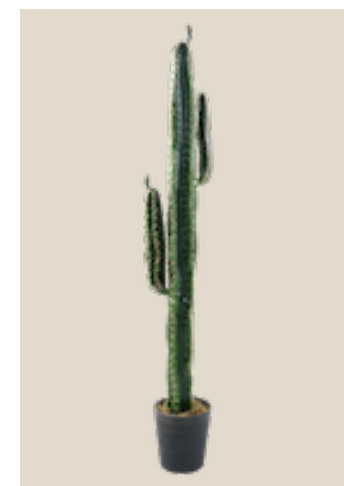

WESTERN

Espace western

Réalisation d'un coin décoratif dans l'ambiance saloon américain de l'époque

Cactus XL Mexico
Dimension : 200cm

Lanterne Western
Dimension : 30cm

Botte de foin