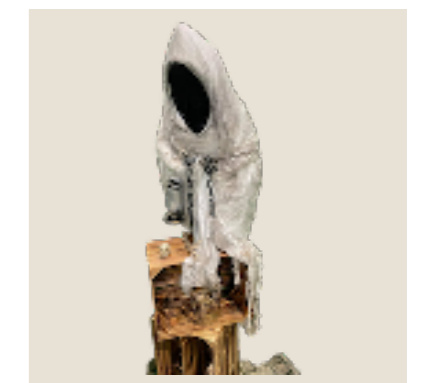

HALLOWEEN

Stand Halloween

Squelette humain
Dimension : H 180cm

Tombe d'Halloween
Dimension : 100x25x200cm

Spirit d'Halloween
Dimension : 100cm

Squelette d'Halloween
Dimension : 39x39x184cm

Cage d'Halloween

Scream d'Halloween
Dimension : 30cm