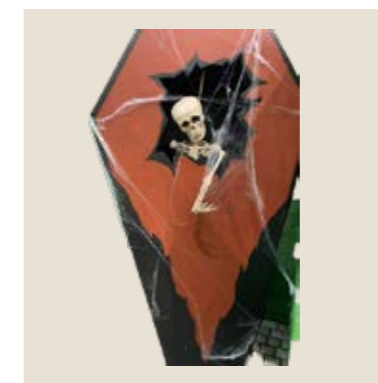

HALLOWEEN

Stand Halloween

Squelette humain
Dimension : H 180cm

Tombe d'Halloween
Dimension : 100x25x200cm

Spirit d'Halloween
Dimension : 100cm

Squelette d'Halloween
Dimension : 39x39x184cm

Cage d'Halloween

Scream d'Halloween
Dimension : 30cm