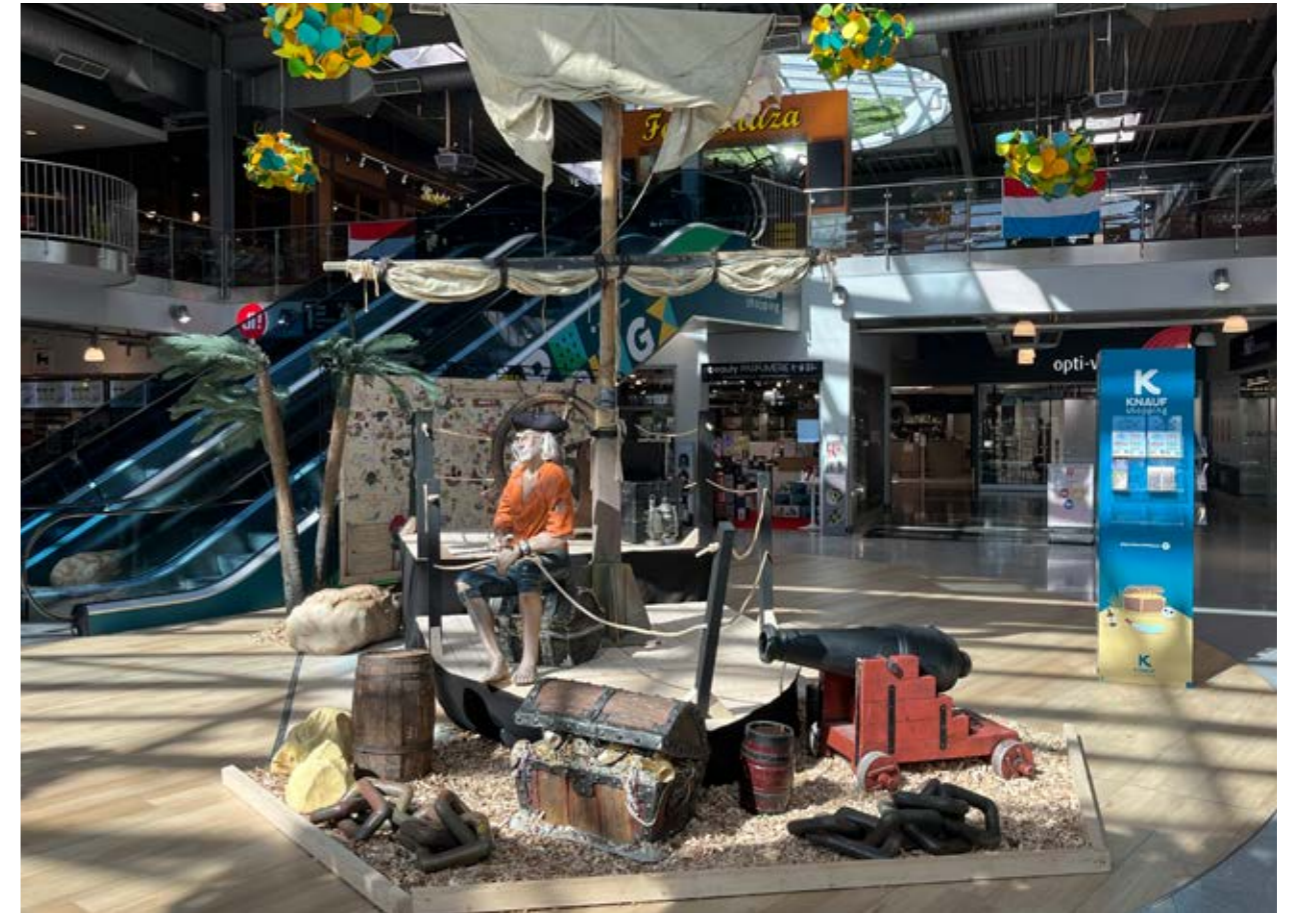

PIRATE

Bateau pirate

Caisse de munition vintage

Capitaine crochet XXL
Dimension : 80x74x194cm

Coffre au trésor
Dimension : 95x71x58cm