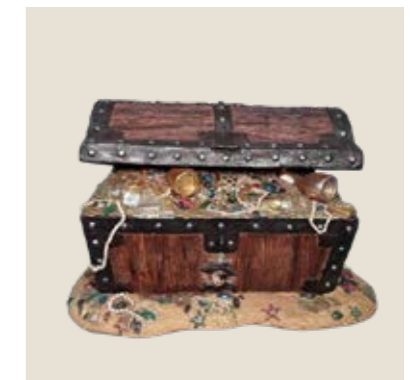

PIRATE

Bateau pirate

Caisse de munition vintage

Capitaine crochet XXL
Dimension : 80x74x194cm

Coffre au trésor
Dimension : 95x71x58cm